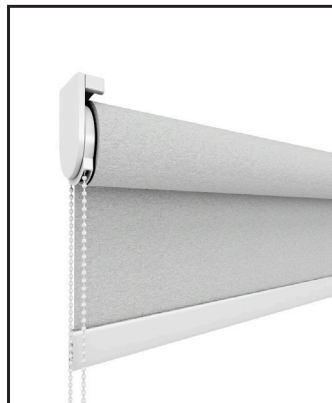

Premium kiinnike

Rullaverho Premium-kiinnikkeillä yksinkertaiseen ja tehokkaaseen kiinnitykseen. Suosituin rullaverho-mallimme. Saatavana 4 väriä, metallikiinnikkeillä ja kiinnikesuojilla.