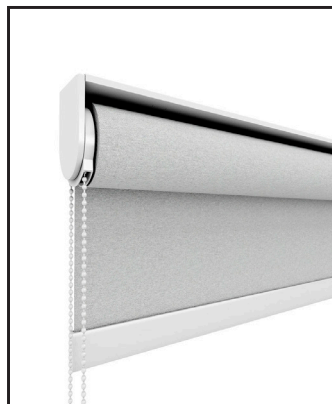

Kiinnitysprofiili

Rullaverho kiinnitysprofiililla voidaan asentaa seinään tai kattoon. Verhon profiili korostaa perinteistä muotoilua, mikä tekee siitä virtaviivaisen ja tyylikkään. Saatavana 4 väriä metallikiinnikkeillä.

Lihtne klamber

Laius: 300–1800 mm
Pikkus: 300–3000 mm
lihtsa klambriga süsteem on meie kõige soodsam valik. Kõik komponendid on plastist ja saadaval ainult valgetena. Roostevabast terasest kett on saadaval lisatarvikuna. See toode on käitav ainult ketiga.

Klamber

Klambriga rulood on lihtsad ja tõhusad aknakatted. See on kõige populaarsem aknakatete tüüp. Saadaval 4 värvitoonis koos metallklambrite ja klambrikatetega.

Kinnitusprofiil

Kinnitusprofiiliga ruloosid saab paigaldada seinale või lakke. Ruloo profiil on traditsioonilise disaini edasiarendus, mis mõjub puhtamalt ja meeldivamalt. Saadaval 4 värvitoonis koos metallklambritega.