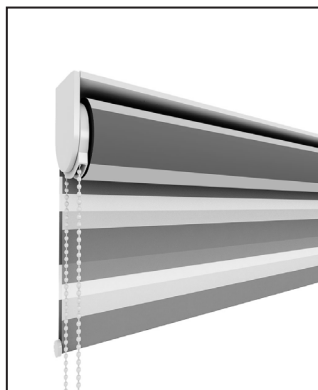

System Information - Day and Night Roller blinds

Tuotetiedot / Tooteinfo

FI: Luo kotiisi täydellinen valaistus Duo-rullaverhojemme avulla! Innovatiivinen kaksoisrullaverho yhdistää kaksi kangasta, minkä ansiosta voit suodattaa valoa juuri haluamallasi tavalla. Luo ihanteellinen tunnelma päiväsaikaan ja varmista täydellinen pimeys öisin. Valitse alla olevista kiinnitysvaihtoehdoistamme sekä oikea kangas laajasta duo-kangasvalikoimastamme.

EST: Meie päeva- ja ööruloodega on kodu valgustaseme reguleerimine imelihtne! Selles uuenduslikus duo-ruloos on ühendatud kaks kangast, mille abil saab valgust täpselt filtreerida. Sobib päeval meeldiva atmosfääri loomiseks ja öösel valguse blokeerimiseks. Tehke oma valik meie allesitatud süsteemilahenduste hulgast ja leidke meie ulatuslikust duo-kangaste kataloogist enda jaoks sobivaim.

Järjestelmätyypit / Süsteemi tüübid:

Kiinnitysprofiili:

1. Leveys: 300–3000 mm
   Pituus: 300–3000 mm
2. Metallinen kiinnitysprofiili
   - Vain ketjikäyttöinen
   - Saatavana 4 eri väriä

Kinnitusprofiil:

1. Laius: 300–3000 mm
   Pikkus: 300–3000 mm
2. Metallist paigaldusprofiil
   - Ainult ketiga käitatav
   - Saadaval 4 värvitoonis