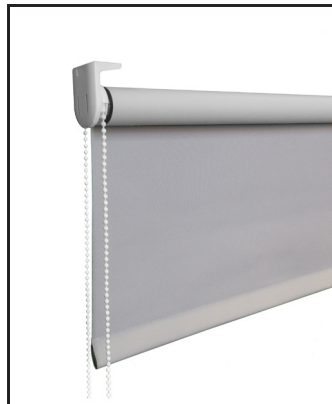

System Information - Roller blinds

Tuotetiedot / Tooteinfo

FI: Rullaverhon selkeät, puhtaat linjat ja minimalistinen tyyli sulautuvat saumattomasti mihin tahansa sisustukseen aina modernista klassiseen. Haluatko vähentää häikäisyä televisiota katsellessa, säätää lämpötilaa helposti tai pimentää huoneen yöksi? Rullaverho on täydellinen makuuhuoneisiin, olohuoneisiin, toimistoihin ja muihin tiloihin. Monipuolisilla rullaverhoillamme saat tarvitsemasi toiminnallisuuden ja tyylin. Selaa eri kiinnitys- ja kangasvaihtoehtoja löytääksesi täydellisen yhdistelmän.

EST: Värsked, puhtad jooned ja minimalistlik stiil sobivad hästi mis tahes interjööri, kaasaegsest klassikaliseni. Tänu ruloodele ei sega valgus teleri vaatamist, temperatuuri on lihtsam reguleerida ja pimendatud ruumis on parem magada. Sobib hästi magamistubadesse, elutubadesse, kontoritesse ja mujale. Meie mitmekülgne ruloopardin näeb hea välja ja toimib just nii nagu vaja. Tutvuge erinevate süsteemide ja kangaste valikuga, et leida enda jaoks just see õige.

Järjestelmätyypit / Süsteemi tüübid:

Basic kiinnike

Leveys: 300–1800 mm
Pituus: 300–3000 mm
Basic kiinnikejärjestelmä on edullisin vaihtoehtomme. Kaikki osat ovat muovia, ja ne ovat saatavana vain valkoisena. Saatavilla valinnainen ruostumattomasta teräksestä valmistettu ketju. Tämä tuote on saatavana vain ketjuvedolla varustettuna.