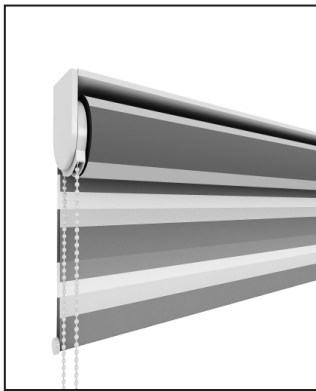

System Information - Day and Night

Tuoteinformaatio/Tooteinfo

FI: Luo kotiisi täydellinen valaistus päivä- ja yökaihtimiemme avulla! Innovatiivinen kaksoisrullaverho yhdistää kaksi kangasta, minkä ansiosta voit suodattaa valoa juuri haluamallasi tavalla. Luo ihanteellisen tunnelman päiväsaikaan ja varmistaa täydellisen pimeyden öisin. Valitse alla olevista järjestelmävaihtoehtoistamme sekä oikea kangas laajasta duo-kangasvalikoimastamme.

EST: Skap den perfekte lyskontrollen i hjemmet ditt med vår dag- og natt - Duo rullegardin! Denne innovative duo-rullegardinen kombinerer to stoffer, og gir deg muligheten til å filtrere lyset akkurat slik du ønsker. Skap en ideell dagstemning mens du stenger ute lyset om natten. Velg fra våre systemalternativer nedenfor og velg det riktige stoffet fra vår omfattende katalog med duo-stoffer.

Järjestelmätyypit/ Süsteemi tüübid:

Kiinnitysprofiili:

Leveys: 300mm –3000 mm

Pituus: 300mm –3000 mm

- Metallinen kiinnitysprofiili
- Vain ketjukäyttöinen
- Saatavana 4 eri väriä

Kinnitusprofiil:

Laius: 300mm –3000 mm

Pikkus: 300mm –3000 mm

- Metallist paigaldusprofiil
- Ainult ketiga käitatav
- Saadaval 4 värvitoonis