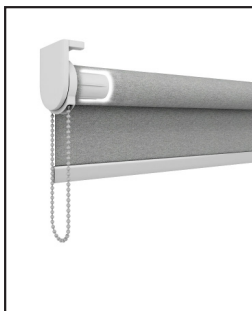

Ohjajärjestelmät/ Valikvarustus:

Ketju

Leveys: 300mm – 3000mm
Pituus: 300mm – 3000 mm

- Väri vastaa järjestelmää
- Metalliketju on saatavana ruostumattomasta teräksestä tai mustasta nikkelistä.

* Lisävaruste ei saatavana perusmalliseen kiinnikejärjestelmään

Kett

Laius: 300mm – 3000 mm
Pikkus: 300mm – 3000 mm

- ühildub süsteemi värviga
- Lisatarvikuna saadaval roostevabast terasest või mustast niklist metallkett.

* Valikvarustus ei ole saadaval lihtsa klambriksüsteemi jaoks