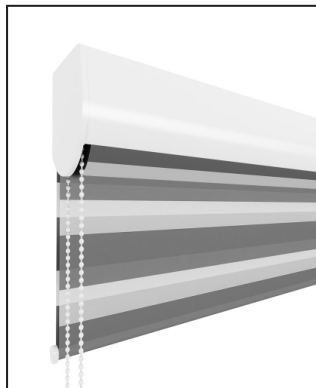

Järjestelmätyypit/ Süsteemi tüübid:

Kiinnitysprofiili:

Leveys: 300mm –3000 mm

Pituus: 300mm –3000 mm

- Metallinen kiinnitysprofiili
- Vain ketjukäyttöinen
- Saatavana 4 eri väriä

Kinnitusprofiil:

Laius: 300mm –3000 mm

Pikkus: 300mm –3000 mm

- Metallist paigaldusprofiil
- Ainult ketiga käitatav
- Saadaval 4 värvitoonis

Puoliavoin kassetti

Leveys: 300mm–3000 mm

Pituus: 300mm–3000 mm

- Saatavana 4 eri väriä
- Vain ketjukäyttöinen
- Kassetti varmistaa minimaalisen valoraon kaihtimen päällä.
- Osittain piilossa oleva putki
- Alumiinikassetti

Poolavatud kassett

Laius: 300–3000 mm

Pikkus: 300–3000 mm

- saadaval 4 värvitoonis
- ainult ketiga käitatav
- tänu kassetile on valguspilu kardina ülaosas minimaalne.
- osaliselt varjatud toru
- alumiiniumkassett