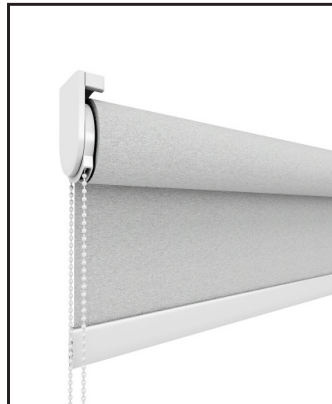

Kiinnike

Kiinnikerullat yksinkertaiseen ja tehokkaaseen ikkunan käsittelyyn. Suosituin ikkunakoriste. Saatavana 4 väriä, metallikiinnikkeet ja kiinnikkeiden suojukset.