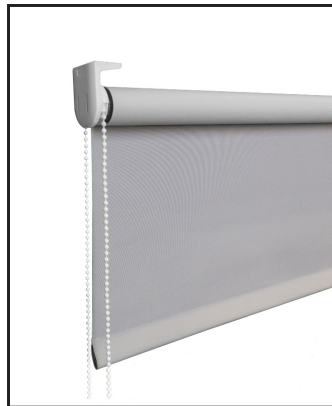

System Information - Roller

Tuoteinformaatio/Tooteinfo

FI: Selkeät, puhtaat linjat ja minimalistinen tyyli sulautuvat saumattomasti mihin tahansa sisustukseen aina modernista klassiseen. Vähentää häikäisyä televisiota katsellessa, helpompi lämpötilan säätö ja pimentää huoneen yöksi. Täydellinen makuuhuoneisiin, olohuoneisiin, toimistoihin ja muihin tiloihin. Monipuolisilla rullaverhoillamme saat tarvitsemasi toiminnallisuuden ja tyylin. Selaa eri järjestelmiä ja kangasvaihtoehtoja löytääksesi täydellisen yhdistelmän.

EST: Värsked, puhtad jooned ja minimalistlik stiil sobivad hästi mis tahes interjööri, kaasaegsest klassikaliseni. Tänu ruloodele ei sega valgus teleri vaatamist, temperatuuri on lihtsam reguleerida ja pimendatud ruumis on parem magada. Sobib hästi magamistubadesse, elutubadesse, kontoritesse ja mujale. Meie mitmekülgne rulookardin näeb hea välja ja toimib just nii nagu vaja. Tutvuge erinevate süsteemide ja kangaste valikuga, et leida enda jaoks just see õige.

Järjestelmätyypit/ Süsteemi tüübid:

Perusmallinen kiinnike

Leveys: 300mm - 1800 mm
Pituus: 300mm - 3000mm
Perusmallinen kiinnikejärjestelmä on edullisin vaihtoehtomme. Kaikki osat ovat muovia, ja ne ovat saatavana vain valkoisena. Saatavilla valinnainen ruostumattomasta teräksestä valmistettu ketju. Tämä tuote on saatavana vain ketjuohjaimella varustettuna.