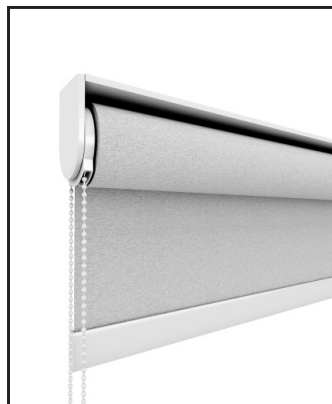

Poolavatud kassett

Laius: 300–3000 mm

Pikkus: 300–3000 mm

- saadaval 4 värvitoonis
- ainult ketiga käitatav
- tänu kassetile on valguspilu kardina ülaosas minimaalne.
- osaliselt varjatud toru
- alumiiniumkassett

Järjestelmätyypit/ Süsteemi tüübid:

Perusmallinen kiinnike

Leveys: 300mm - 1800 mm
Pituus: 300mm - 3000mm
Perusmallinen kiinnikejärjestelmä on edullisin vaihtoehtomme. Kaikki osat ovat muovia, ja ne ovat saatavana vain valkoisena. Saatavilla valinnainen ruostumattomasta teräksestä valmistettu ketju. Tämä tuote on saatavana vain ketjuohjaimella varustettuna.

Kiinnike

Kiinnikerullat yksinkertaiseen ja tehokkaaseen ikkunan käsittelyyn. Suosituin ikkunakoriste. Saatavana 4 väriä, metallikiinnikkeet ja kiinnikkeiden suojukset.

Kiinnitysprofiili

Kiinnitysprofiilin rullat voidaan asentaa seinään tai kattoon. Verhon profiili korostaa perinteistä muotoilua, mikä tekee siitä virtaviivaisen ja tyylikkään. Saatavana 4 väriä metallikiinnikkeillä.

Lihtne klamber

Laius: 300mm - 1800 mm
Pikkus: 300mm - 3000 mm
Lihtsa klambriga süsteem on meie kõige soodsam valik. Kõik komponendid on plastist ja saadaval ainult valgetena. Roostevabast terasest kett on saadaval lisatarvikuna. See toode on käitav ainult ketiga.