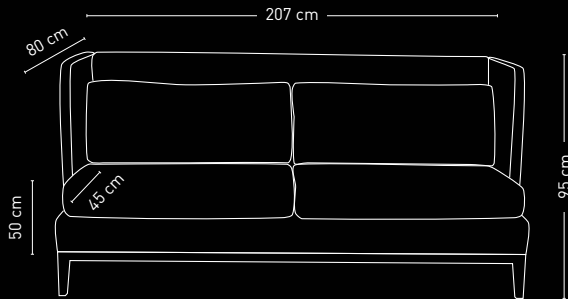

KEITTIÖSOHVA SAGA

Korkeaselkänöjainen keittiösohva, jossa on mukavat istuintyynyt. Tukevat jalat massiivitammea.

Materiaali

Päällinen 13 % villaa, 26 % polyesteriä, 19 % viskoosia, 16 % puuvillaa, 26 % akryyliä.

Martindale-luku: 50 000
Nyppyntymisen kestävyys (1-5): 4

Väriin valonkesto (1-8): 6
Kuivahankauskesto (1-5): 4-5
Märkähankauskesto (1-5): 3-4

Istuin 35 kg/m³ polyuretaanivaahtoa, selkätyynyt höyhentä, untuvaa ja silkikonikuitua. Rakenne vaneria, massiivimäntyä, lastulevyä ja HDF:ää. Jalat massiivitammea.