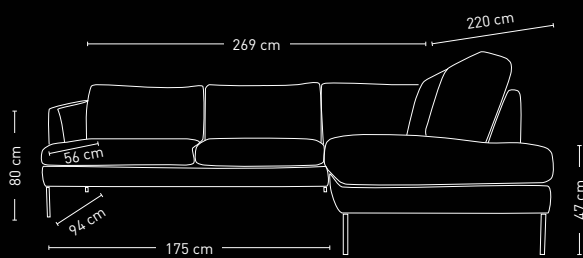

Värin valonkesto (1-8): 4-6
Kuivahankauskesto (1-5): 4
Märkähankauskesto (1-5): 3-4

Istuin HR-polyuretaanivaahtoa 35 kg/m³,
selkätyyny silikonikuitua. Rakenne
vaneria, massiivimäntyä, lastulevyä ja
HDF:ää. Jalat mustaksi maalattua terästä.

[www.hemtex.fi/inspiraatio/
oppaat](https://www.hemtex.fi/inspiraatio/oppaat)
Katso selitys täältä

 **forms+
objects**

Saatavilla
useita
värejä

3-istuttava

**3-istuttava sohva
divaanilla**

**2,5-istuttava
sohva avokulmalla**